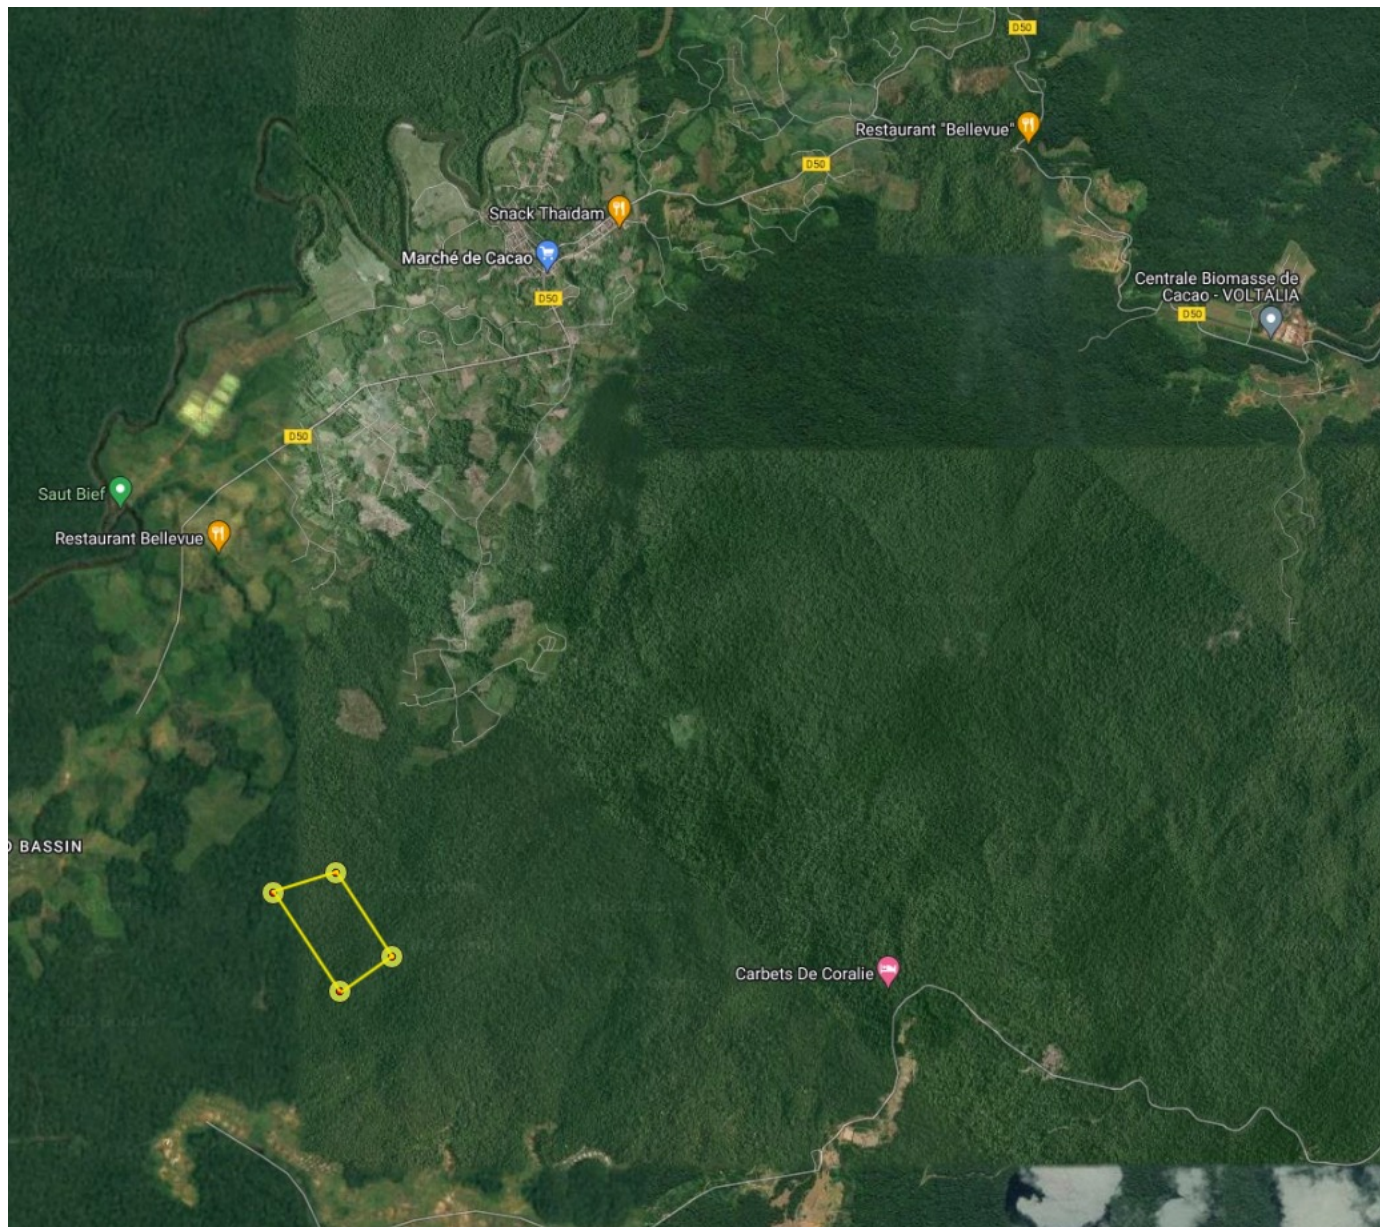

Pays ou territoire	Guyane			
SYSTÈME	UTM 22 (WGS84)		Géographique WGS84	
KAISONNE SAE VA				
BORNES	x	y	Latitude	Longitude
Borne 1	334919.25	500307.27	4,5248122	-52,487980
Borne 2	335419.29	500458.44	4,5261886	-52,483477
Borne 3	335857.49	499797.61	4,5202203	-52,479516
Borne 4	335448.27	499522.44	4,5177243	-52,483198
Borne 5	334919.25	500307.27	4,5248122	-52,487980